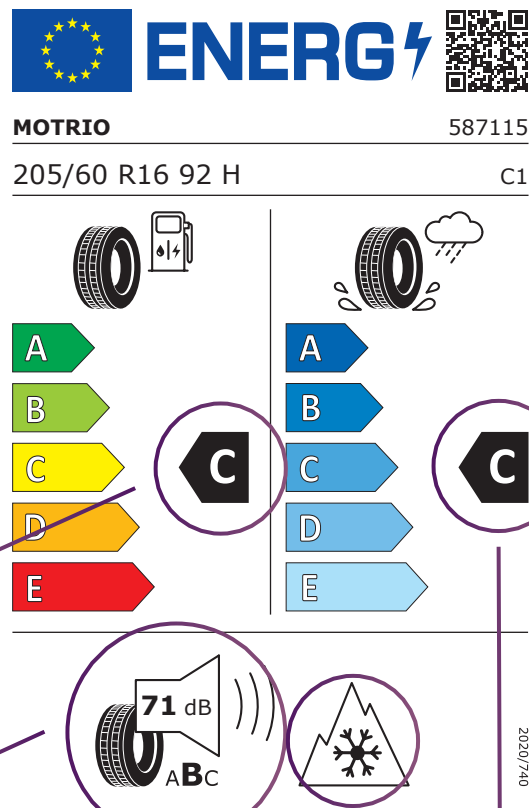

Objednajte si
pneumatiky
online.

FAIRWAY WINTER

KONŠTRUKCIA SO ŠPIČKOVÝM VÝKONOM

1 –
Konštrukcia
pneumatiky a
pevné bloky
behúňa zaisťujú
dlhú životnosť.

2 –
Prepracovaný
systém drážok
a záberových
hrán umožňuje
vynikajúcu
ovládateľnosť
vozidla na
povrchu vozovky
v zimných
podmienkach.

**VŠETKY ROZMERY PNEUMATÍK
MAJÚ SKVELÝ VÝKON
OVERTE SI NA ŠTÍTKOCH**

**DOKONALÉ
VYVÁŽENIE
medzi
výkonom
a bezpečnosťou**

**VALIVÝ
ODPOR**

HLUČNOSŤ

**EURÓPSKE OZNAČENIE
PRE ZIMNÉ POUŽITIE**

**BEZPEČNOSŤ
ZA MOKRA**

PONUKA ROZMEROV PNEUMATÍK

ROZMERY

PRIEMER

225/65 R16 C 112/110 R

VAN

205/55 R17 95 V XL
215/60 R17 96 H

R17

195/55 R16 87 H
205/55 R16 91 H
205/60 R16 92 H
205/60 R16 96 H XL
215/65 R16 98 H